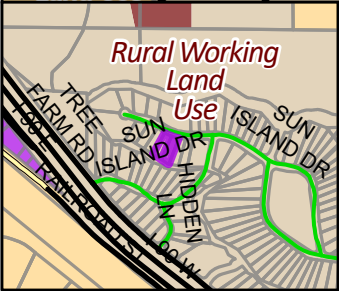

# SX-26-00008 Roe

**Land Use**

**2026**

Coordinate System: NAD 1983 StatePlane Washington South FIPS 4602 Feet