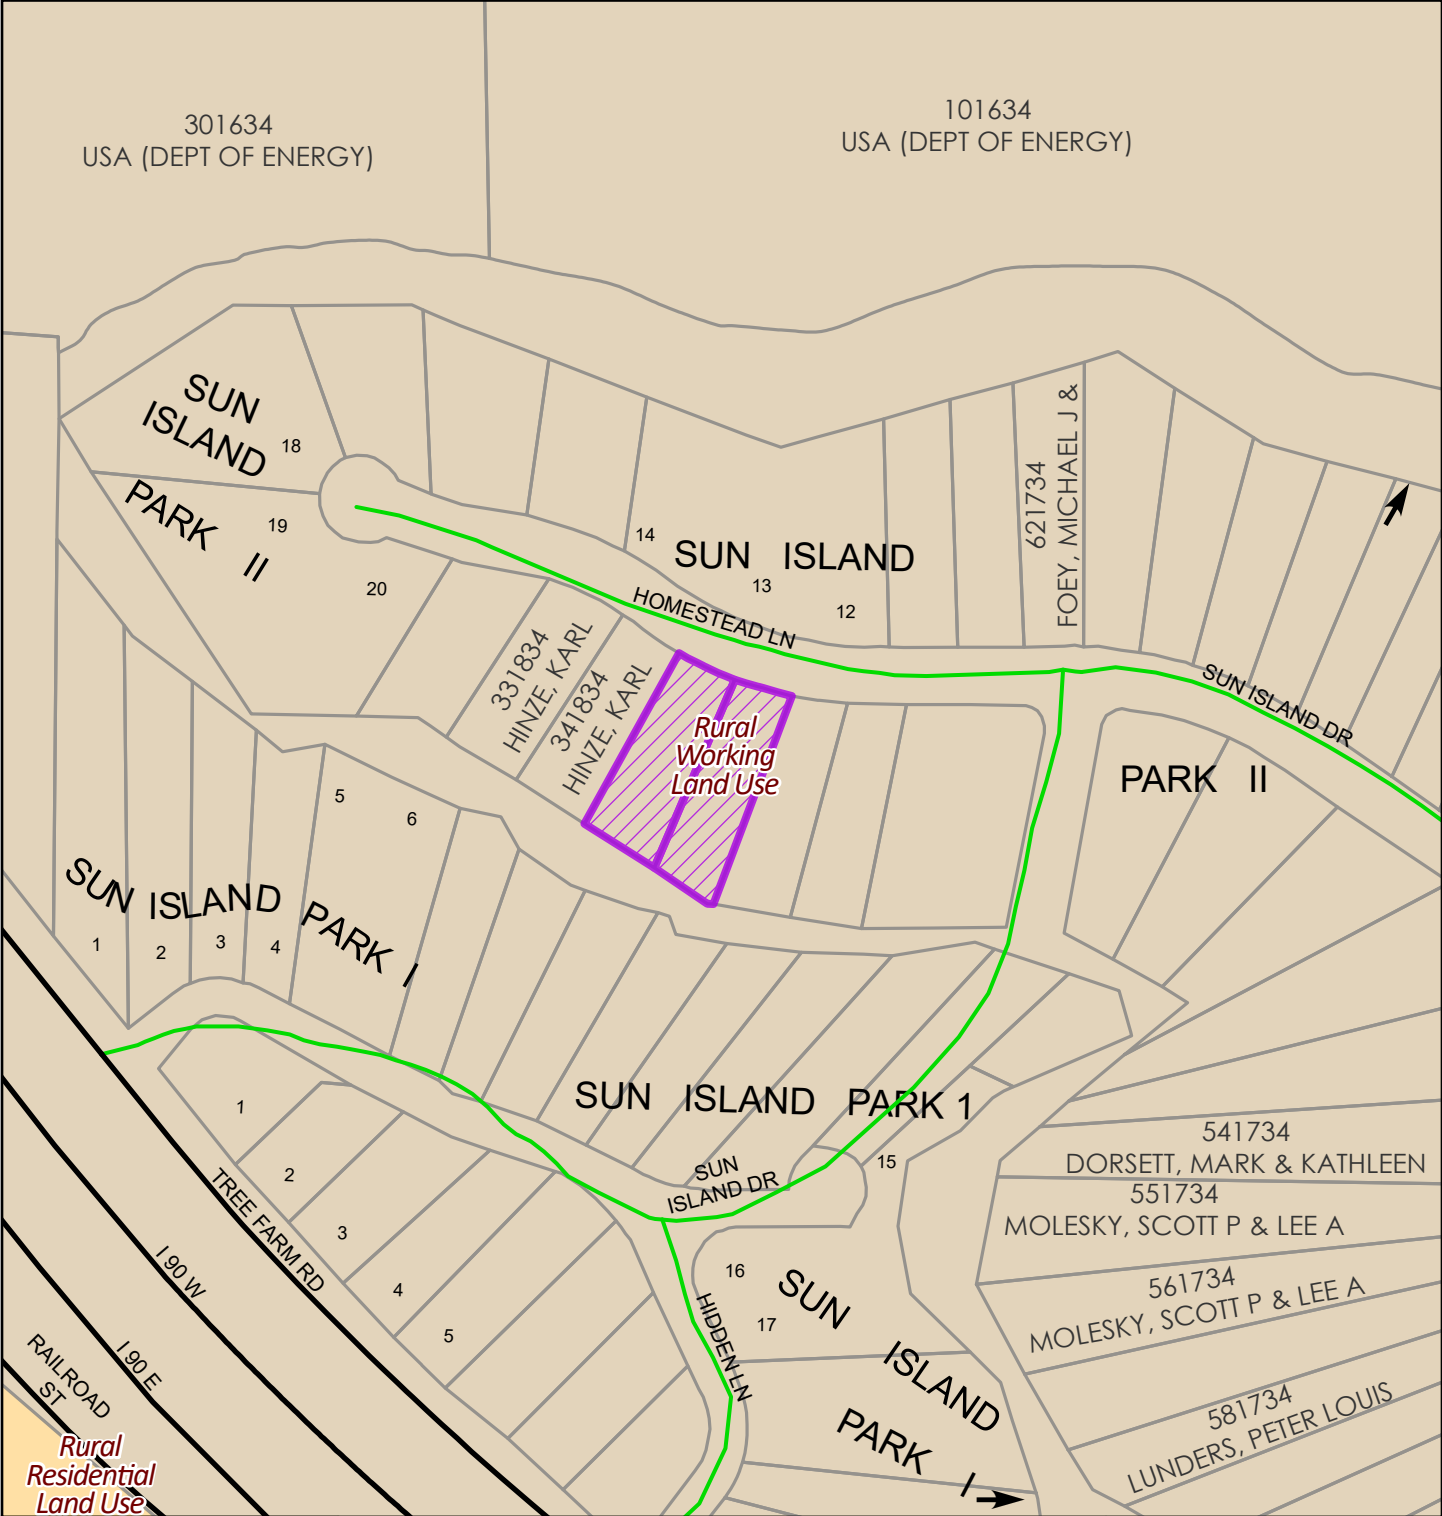

# SX-26-00008 Roe

**Land Use**

**2026**

Coordinate System: NAD 1983 StatePlane Washington South FIPS 4602 Feet